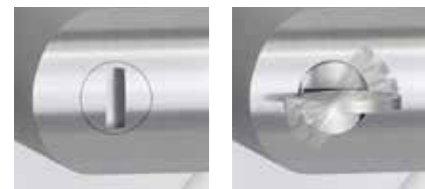

smart2lock.
Die nächste Generation.

LUCIA PIATTA S
Flachrosette

Nur 2 mm hohe
Flachrosette

LUCIA PIATTA S ermöglicht mit ihrer schlichten Formensprache eine flächenbündige Optik. Und setzt neue Maßstäbe in Sachen Türästhetik.

Auf und zu mit nur einem Klick

Schnelle und einfache Notentriegelung

LUCIA PROFESSIONAL
Schraubtechnik

LUCIA PROFESSIONAL besticht durch höchste Präzision und überzeugt durch eine komplett aus Metall verarbeitete Unterkonstruktion. Die Verschraubung ist unsichtbar integriert.

smart2lock.
Der Griff, der beides kann.
Schließen. Und Abschließen.

- ungestört mit einem Klick
- integrierte Schließtechnik
- kompatibel mit jedem Standard-Einsteckschloss
- komfortable 1-Hand-Bedienung
- einfache Notentriegelung
- keine Schlüsselrosette