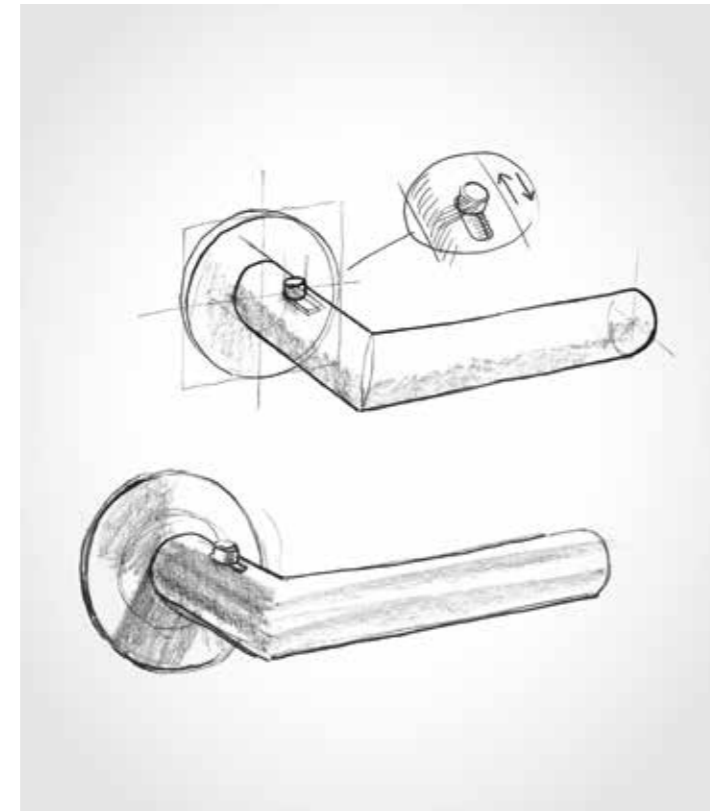

Höchstes Engineering.
Vollendete Perfektion.

„Gemeinsam als Team streben wir stets ein ganz bestimmtes Ziel an: die perfekte Symbiose aus Funktionalität und Ästhetik. Denn nur so kann Außergewöhnliches entstehen, das unser Leben schöner und zugleich komfortabler macht.“

Matthias Lamparter
Geschäftsführender Gesellschafter
der Griffwerk GmbH

Ihre Kundenbedürfnisse verstehen und innovativ beantworten. Das steht im Zentrum unseres Denkens und Handelns. Mit höchsten Ansprüchen arbeitet unser Team stetig an der Entwicklung zukunftsweisender Produkte.

Clevere Technik. Neue Türästhetik.
Passend für jede Tür und jedes Haus.