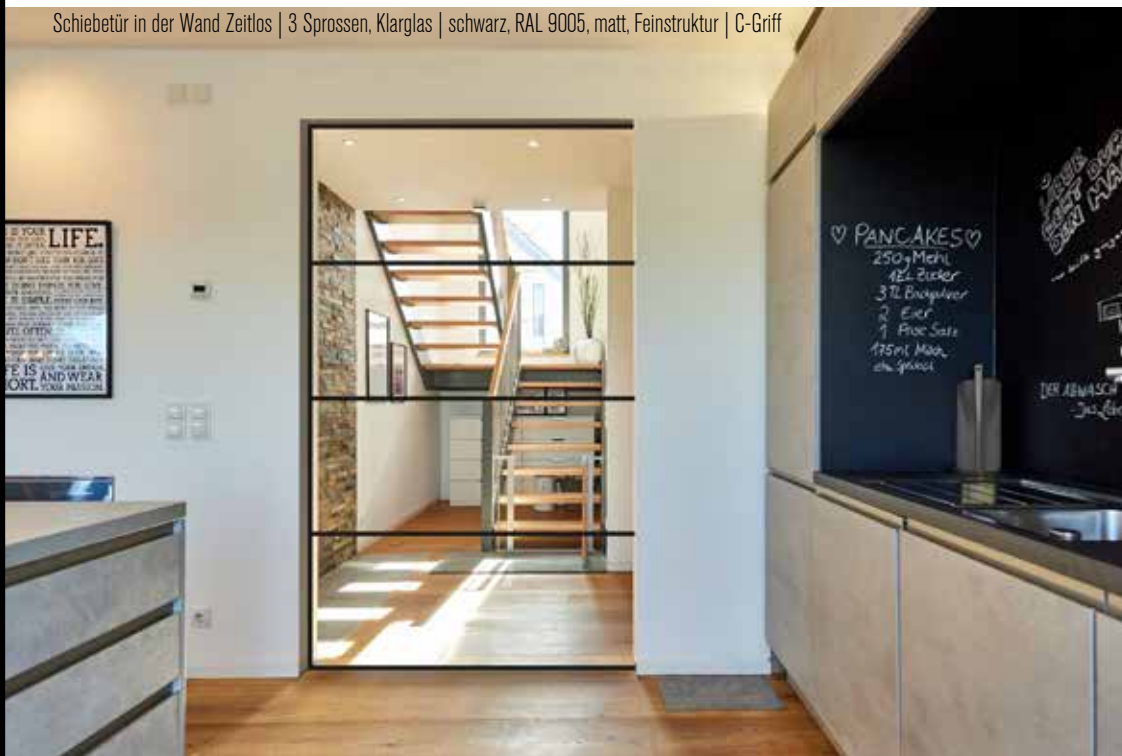

Gut zu wissen

- Glasarten: 6 mm ESG- oder VSG-Glas
- Farbe: serienmäßig RAL 9005 schwarz oder RAL 9016 weiß; pulverbeschichtet, Feinstruktur
- Griffe: C-Griff oder SLIM-Griff
- Schloss: Magnetfallschloss mit smart2lock R8 ONE-Griff
- max. Türbreite: 2000 mm
- max. Türhöhe: 3500 mm

Sondermaße auf Anfrage

Schiebetür in der Wand Zeitlos | 3 Sprossen, Klarglas | schwarz, RAL 9005, matt, Feinstruktur | C-Griff