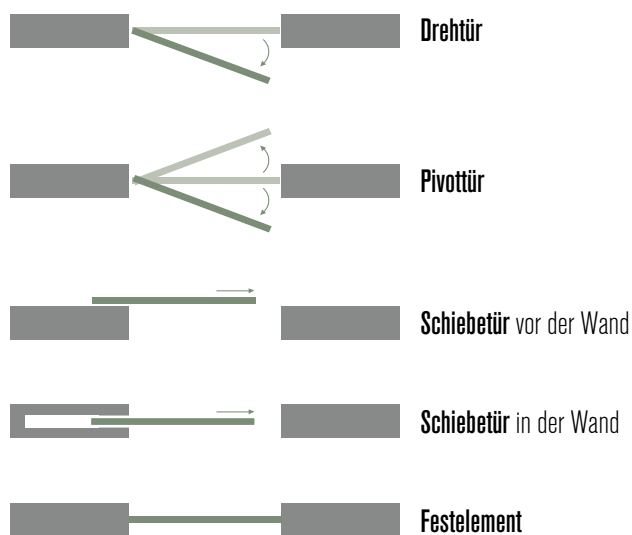

HAPTISCH – Feinstrukturoberfläche: Griffe an die natürliche Handbewegung angepasst.

FLYNN GmbH | Pastor-Tegethoff-Straße 22 | 59590 Geseke
info@flynn-gmbh.de | www.flynn-gmbh.de |  loft_by_flynn

Pivottür Klassisch | 10 Felder, Klarglas | schwarz, RAL 9005, matt, Feinstruktur | C-Griff

Grenzenlose Möglichkeiten

Wählen Sie zwischen Dreh-, Pivot- oder Schiebetür als auch einem Festelement. Bei der Drehtür handelt es sich um eine Tür mit klassischem Scharnier, welche Sie zu einer Seite bis zu 90° öffnen können. Die Pivottür hingegen können Sie in beide Richtungen öffnen.