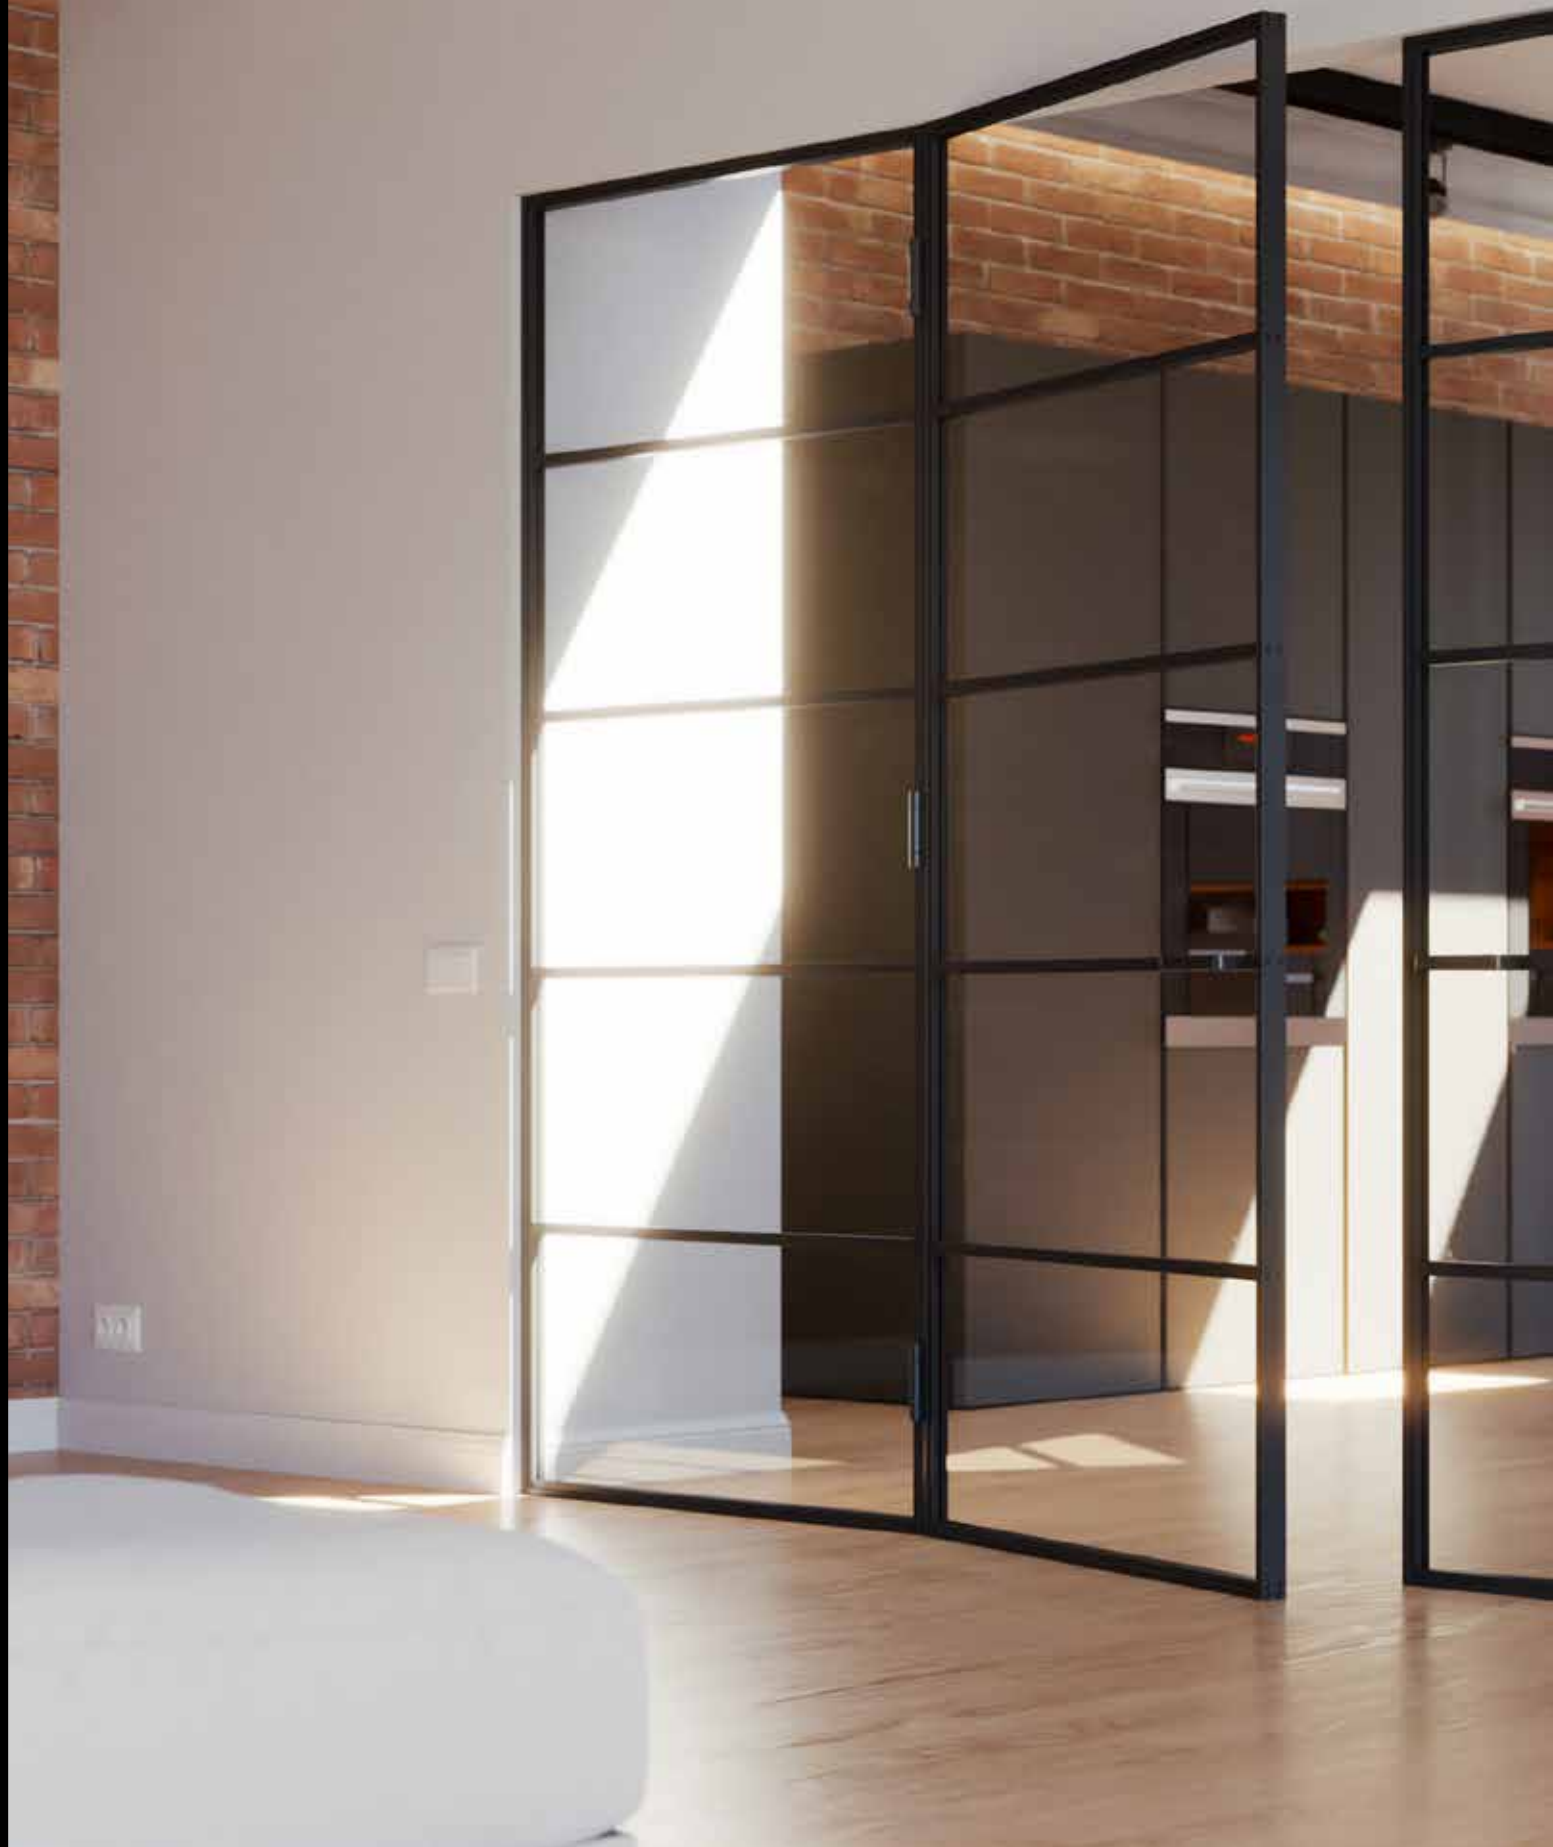

Drehtür 2-flg. Zeitlos + Festelemente | 4 Sprossen, Klarglas | schwarz, RAL 9005, matt, Feinstruktur | C-Griff mit Magnetverriegelung