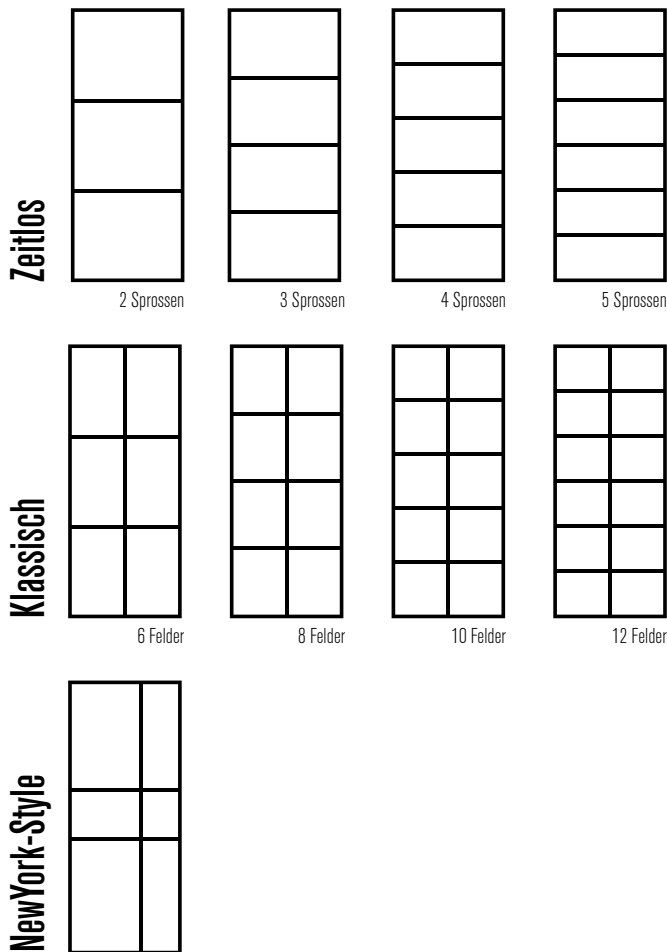

Zuhause ist planbar ...

Jeder Stil: maßgeschneiderte Lofttören filigran gelöst.

Jedes Bedürfnis: Zeichen setzen oder einfach nur Räume verbinden.

Jedes Element: individuell auf Wunsch gefertigt.