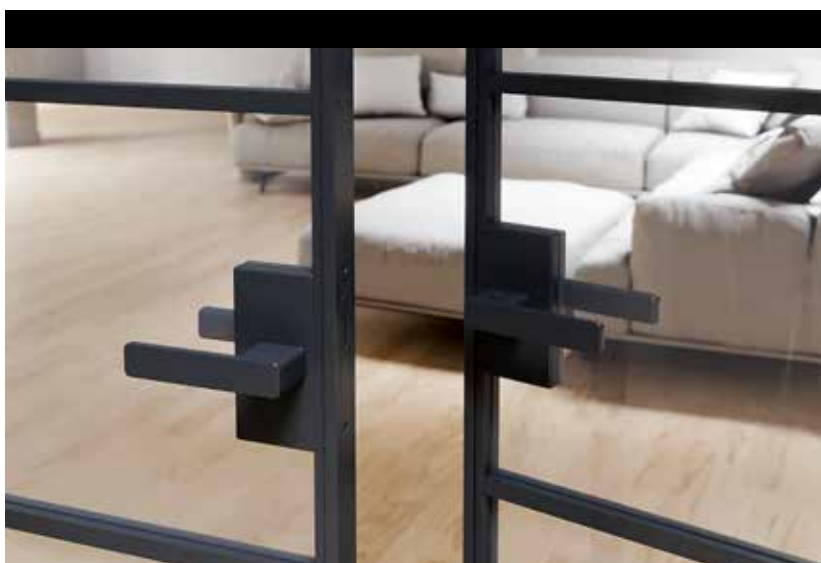

160 mm lang, 47 mm tief

SLIM-Griff

308 mm lang, 47 mm tief

SLIM-Griff

604 mm lang, 47 mm tief

Abb. SLIM-Griff 160 mm

Magnetfallenschloss mit
R8 ONE smart2lock Türdrücker
(verriegelbar)

1-Hand-Bedienung smart2lock steht für die Kombination intelligenter Schließtechnik mit puristischem Design. Alle Türbeschläge lassen sich mit nur einer Hand verriegeln und öffnen. Und da die Schließmechanik im Griff integriert ist, wird keine Schlüsselrosette mehr benötigt.