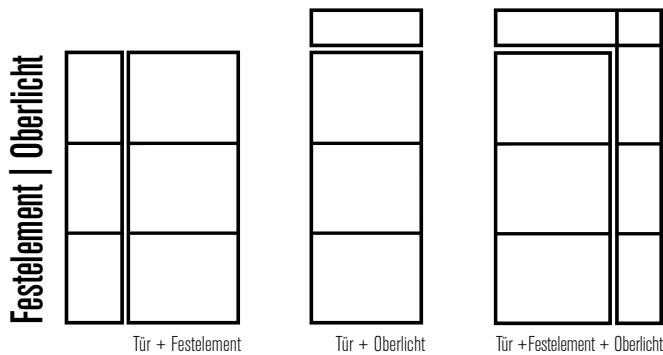

Alle Türen sind auch als 2-flügelige Variante erhältlich.