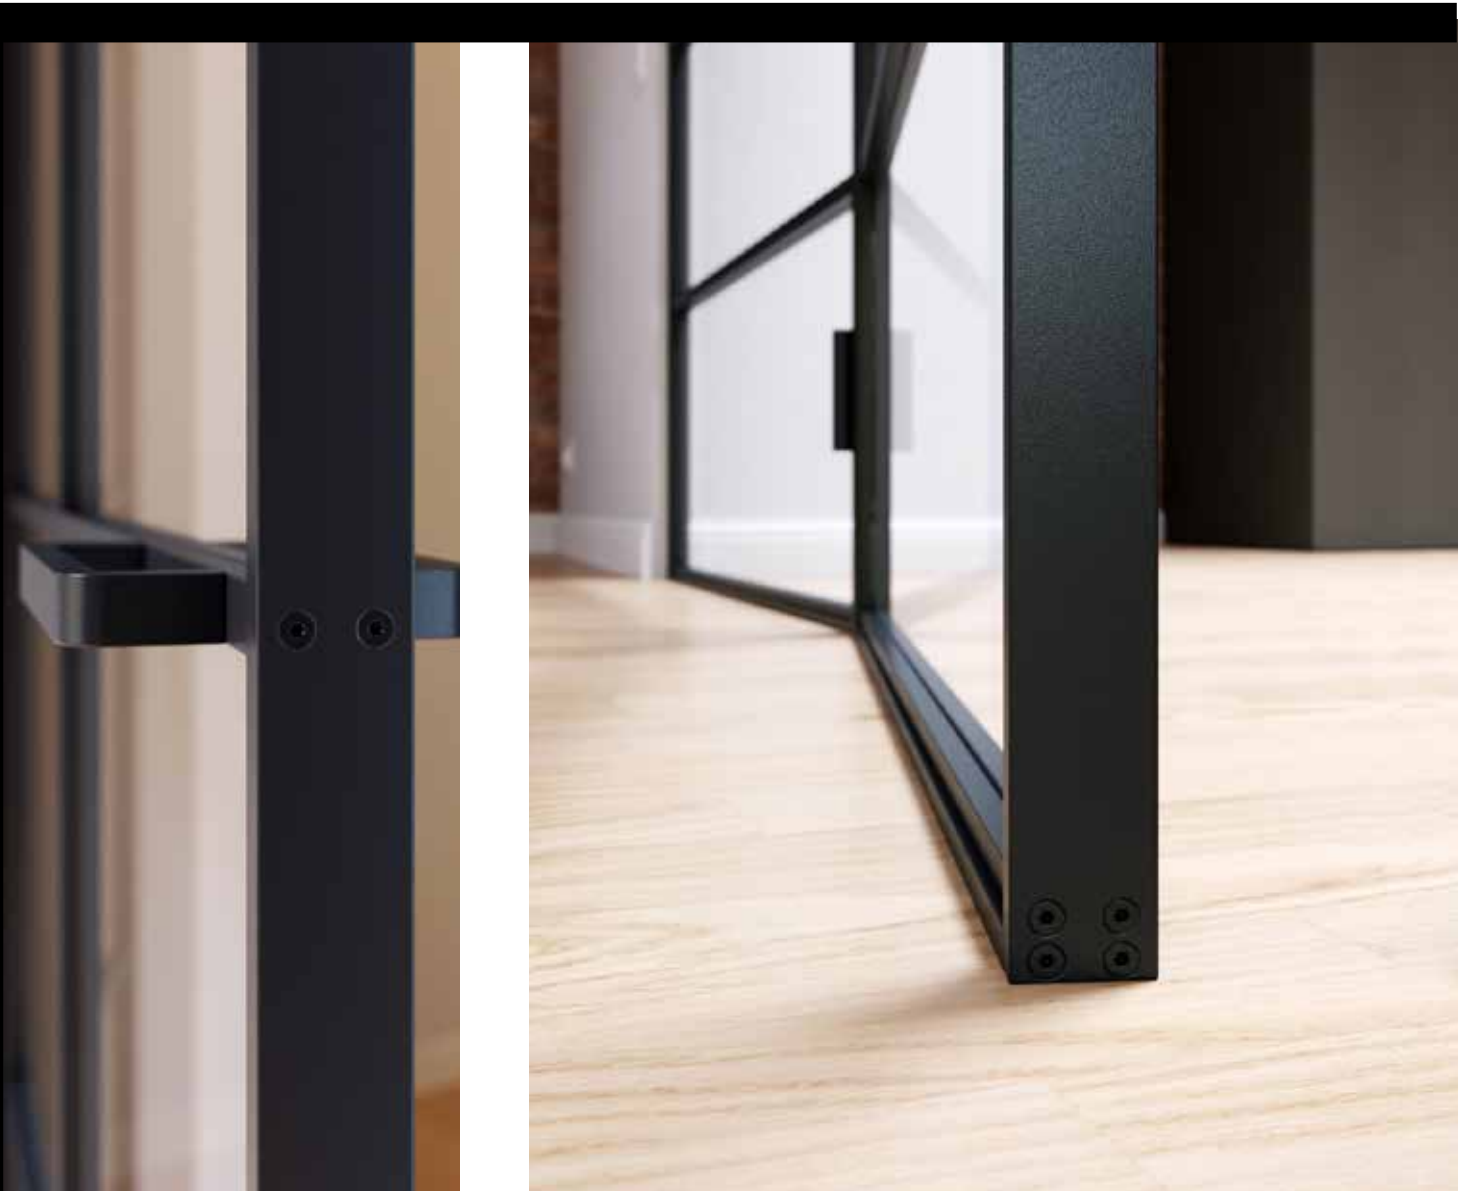

Ist Schwarz & Weiß bunt genug?

Schwarz und Weiß sind zwei kraftvolle Farben, die auf vielfältige Weise eingesetzt werden können. Unabhängig davon, ob sie einzeln stehen oder kombiniert verwendet werden, sie vermitteln ein zeitloses und klassisches Gefühl. Wer es trotzdem lieber bunt mag, kann zwischen vielen RAL-Tönen wählen.

Ich seh dich – ich seh dich nicht ...

Die Wahl aus verschiedenen Glasvarianten hängt ganz von den persönlichen Vorlieben ab.

Profile

Schwarz
RAL 9005
Feinstruktur

Weiß
RAL 9016
Feinstruktur

Bunt
RAL
nach Wahl

Glas

Klarglas
ESG oder VSG
6 mm

Satinierendes Glas
ESG oder VSG
6 mm

Parsolgrau
ESG oder VSG
6 mm