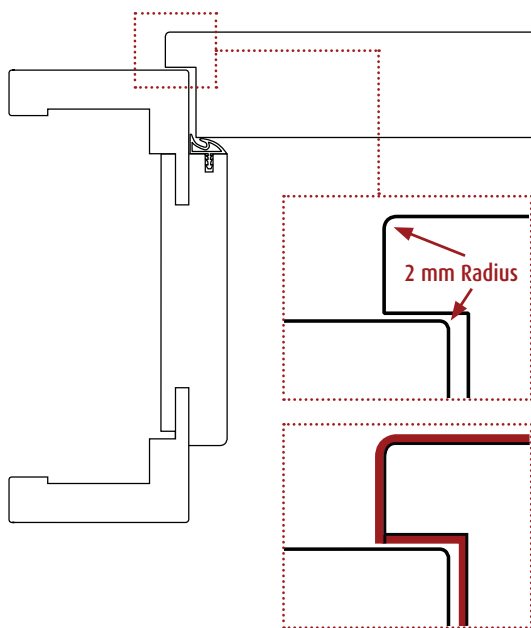

Innovatives
Lizenzprodukt

ASTRA[®]
TÜREN . EINFACH . PERFEKT

smart²kante

ASTRA CPL Kollektion
mit 2 mm smart²kante

GRAUTHOFF[®]
TÜRENGRUPPE

ASTRA Türblatt und Zarge gefälzt mit smart²kante
Oberfläche Eiche Antik, verdeckte Bänder

Spezielle Postforming Kante
ohne sichtbaren Ansatz

Das **Plus** der ASTRA smart²kante

Die einzigartige ASTRA Postforming-Technologie sorgt dafür, dass bei der Kantenbearbeitung keine Ansätze des CPL Materials sichtbar bleiben. Dieser besondere Vorteil ist einer von vielen optischen und haptischen Merkmalen der ASTRA smart²kante.

- /// Spezielles Kantenverfahren für durchgehende Optik
- /// 13 verschiedene Oberflächen, davon 4 in Queroptik
- /// Perfekte haptische Eigenschaften
- /// 2 mm Rundkante wirkt besonders elegant
- /// Bewährte und ausgereifte ASTRA Qualität